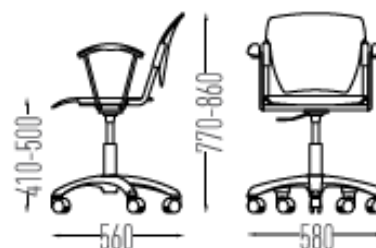

VARIE SU ARTICOLO